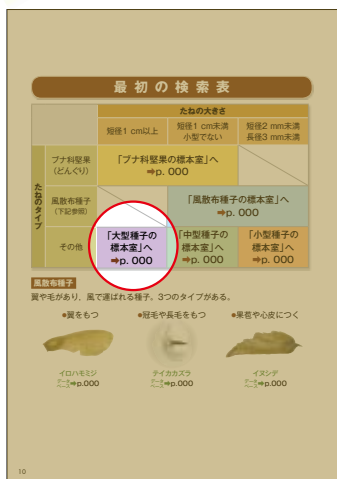

タネを利用した森づくり、知られざる生態、同定・調査法が一冊に！

木のタネ検索図鑑

— 同定・生態・調査法 —

小南陽亮・田内裕之・八木橋勉 編著

定価：本体 4,500 円＋税 ISBN 978-4-8299-7205-2

A5 判 (210 × 148 × 14 mm) 304 ページ (オールカラー)

発行：文一総合出版

森林の環境調査で採集される主なタネ約 370 種が検索できる！

まずサイズチェック

大まかな形を見て

さらに絞り込んで

正体がわかる！

- 埋土種子として地中にあった古いタネにも残る特徴を検索キーに使用
- 高精細印刷を採用。微細な模様も鮮明に見える
- 分布域や果期など、識別の参考になる情報をまとめた
- タネの採集方法、採集したタネを発芽させて調べる方法、どのように散布されるかの調査法などの解説も充実
- 種子を運ぶ生物との関係など、タネの生態を紹介
- 自然の力を利用した森林再生や生態系の修復にたずさわる方必携の 1 冊

親木の特徴も確認できる

種名がわかったら「データベース」のページへ

種子散布様式、親木の生育型、樹木タイプ、分布域 (気候帯・標高)、果実タイプ、花期、果期とタネの原寸写真を確認

ご回覧ください

--	--	--	--	--

こんな方にお勧めします

タネの種類を調べたい！

- ・野外で採ってきたタネの種類を調べたい
- ・鳥が庭に落としていったタネの種類を調べたい
- ・拾ったどんぐりの種類や生態を調べたい
- ・土の中にあるタネの種類を調べたい