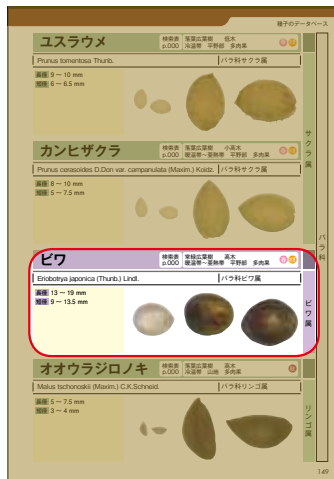

タネを利用した森づくり、知られざる生態、同定・調査法が一冊に！

木のタネ検索図鑑

— 同定・生態・調査法 —

小南陽亮・田内裕之・八木橋勉 編著

定価：本体 4,500 円＋税 ISBN 978-4-8299-7205-2

A5 判 (210 × 148 × 14 mm) 304 ページ (オールカラー)

発行：文一総合出版

森林の環境調査で採集される主なタネ約 370 種が検索できる！

まずサイズチェック

大まかな形を見て

さらに絞り込んで

正体がわかる！

- 埋土種子として地中にあった古いタネにも残る特徴を検索キーに使用
- 高精細印刷を採用。微細な模様も鮮明に見える
- 分布域や果期など、識別の参考になる情報をまとめた
- タネの採集方法、採集したタネを発芽させて調べる方法、どのように散布されるかの調査法などの解説も充実
- 種子を運ぶ生物との関係など、タネの生態を紹介
- 自然の力を利用した森林再生や生態系の修復にたずさわる方必携の 1 冊

親木の特徴も確認できる

種名がわかったら「データベース」のページへ

種子散布様式、親木の生育型、樹木タイプ、分布域 (気候帯・標高)、果実タイプ、花期、果期とタネの原寸写真を確認

ご回覧ください

--	--	--	--	--

こんな方にお勧めします

タネの種類を調べたい！

- ・野外で採ってきたタネの種類を調べたい
- ・鳥が庭に落としていったタネの種類を調べたい
- ・拾ったどんぐりの種類や生態を調べたい
- ・土の中にあるタネの種類を調べたい

タネの調査や研究のヒントを探したい！

- ・タネを発芽させる方法は？
- ・タネの生産量や散布量の調査方法は？
- ・タネが動物に食べられる量を調べるには？
- ・タネを食べる動物は調べられるの？
- ・土に埋もれたタネを調べる方法は？

タネの生態を知りたい！

- ・タネの発芽に関する生態を知りたい
- ・タネが遠くに運ばれる方法を知りたい
- ・風で運ばれるタネの種類を知りたい
- ・タネ（樹木）と動物の関係を知りたい
- ・鳥や獣の食べ物になるタネの特徴を知りたい
- ・タネを運ぶ動物の種類を知りたい