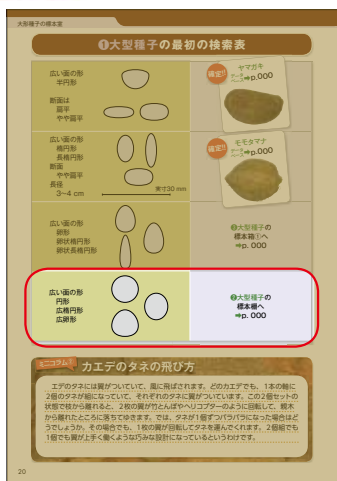

タネを利用した森づくり、知られざる生態、同定・調査法が一冊に！

木のタネ検索図鑑

— 同定・生態・調査法 —

小南陽亮・田内裕之・八木橋勉 編著

定価：本体 4,500 円＋税 ISBN 978-4-8299-7205-2

A5 判 (210 × 148 × 14 mm) 304 ページ (オールカラー)

発行：文一総合出版

森林の環境調査で採集される主なタネ約 370 種が検索できる！

まずサイズチェック

大まかな形を見て

さらに絞り込んで

正体がわかる！

- 埋土種子として地中にあった古いタネにも残る特徴を検索キーに使用
- 高精細印刷を採用。微細な模様も鮮明に見える
- 分布域や果期など、識別の参考になる情報をまとめた
- タネの採集方法、採集したタネを発芽させて調べる方法、どのように散布されるかの調査法などの解説も充実
- 種子を運ぶ生物との関係など、タネの生態を紹介
- 自然の力を利用した森林再生や生態系の修復にたずさわる方必携の 1 冊

親木の特徴も確認できる

種名がわかったら「データベース」のページへ

種子散布様式、親木の生育型、樹木タイプ、分布域 (気候帯・標高)、果実タイプ、花期、果期とタネの原寸写真を確認

ご回覧ください

--	--	--	--	--

こんな方にお勧めします

タネの種類を調べたい！

- ・野外で採ってきたタネの種類を調べたい
- ・鳥が庭に落としていったタネの種類を調べたい
- ・拾ったどんぐりの種類や生態を調べたい
- ・土の中にあるタネの種類を調べたい